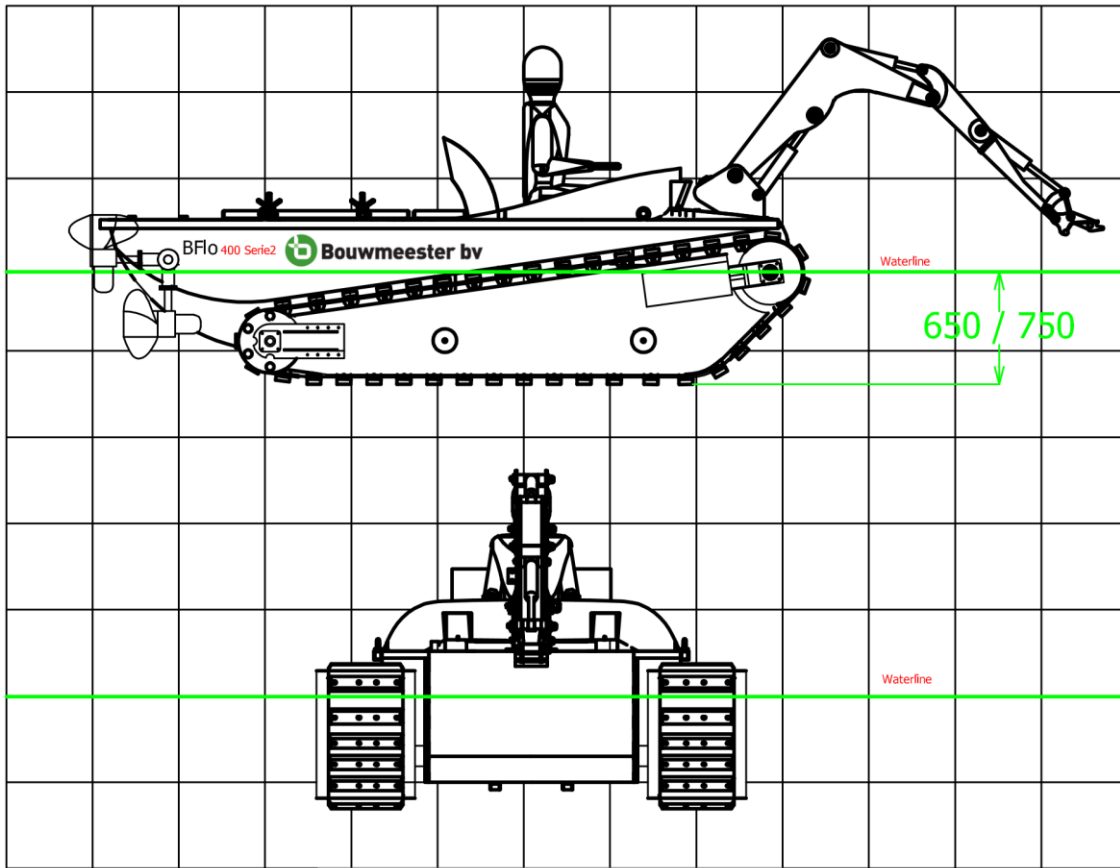

# Product specificatieblad B-Flo 400 Serie 2

 **Bouwmeester bv**